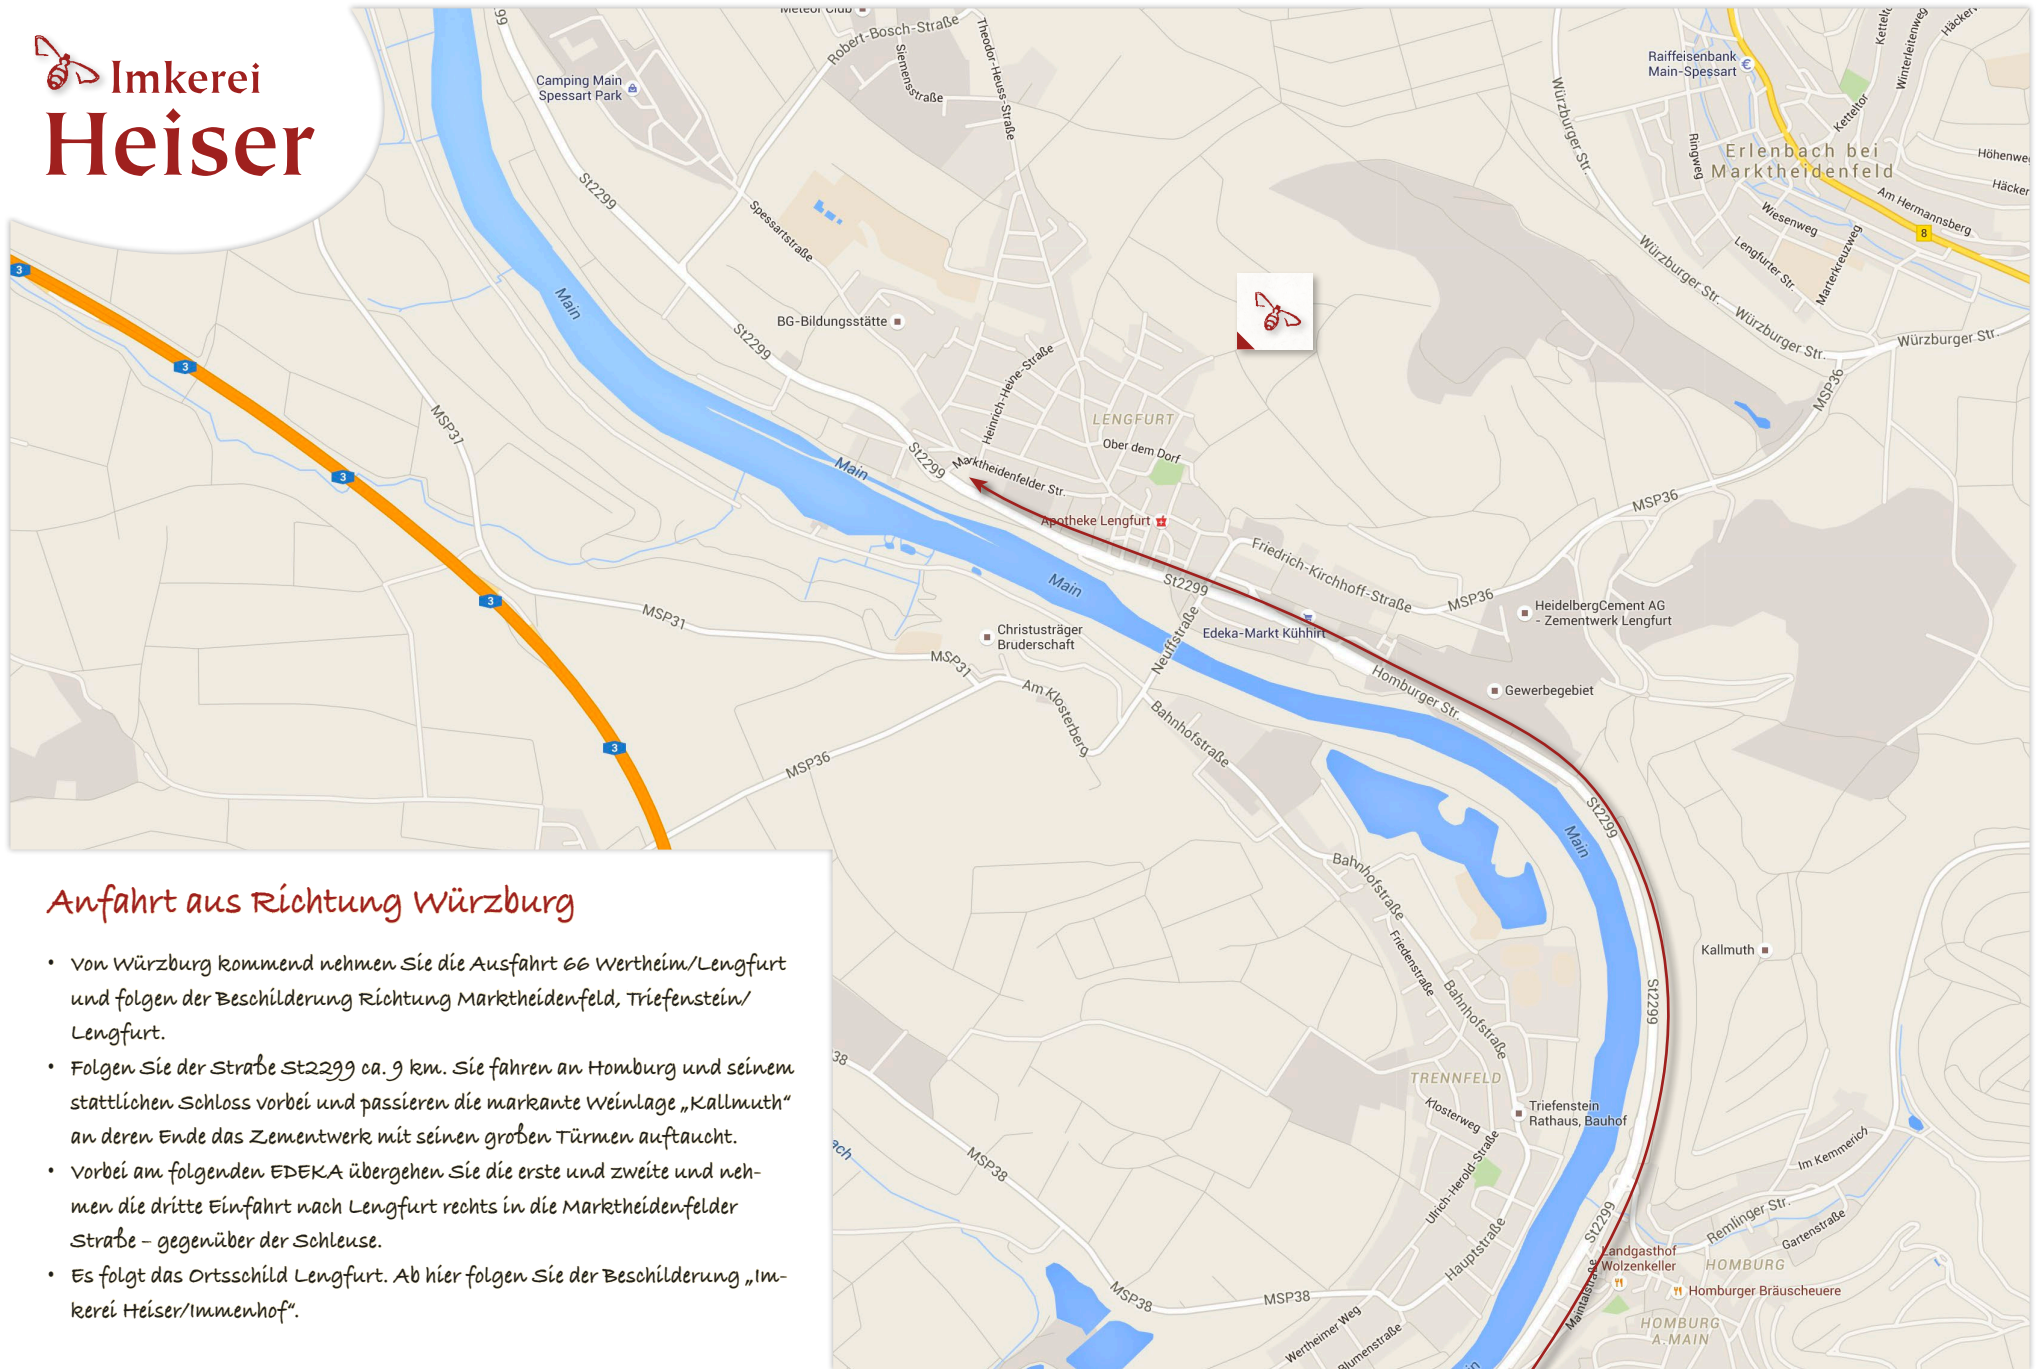

Imkerei Heiser

Anfahrt aus Richtung Würzburg

- Von Würzburg kommend nehmen Sie die Ausfahrt 66 Wertheim/Lengfurt und folgen der Beschilderung Richtung Marktheidenfeld, Triefenstein/Lengfurt.
- Folgen Sie der Straße St2299 ca. 9 km. Sie fahren an Homburg und seinem stattlichen Schloss vorbei und passieren die markante Weinlage „Kallmuth“ an deren Ende das Zementwerk mit seinen großen Türmen auftaucht.
- Vorbei am folgenden EDEKA übergehen Sie die erste und zweite und nehmen die dritte Einfahrt nach Lengfurt rechts in die Marktheidenfelder Straße – gegenüber der Schleuse.
- Es folgt das Ortsschild Lengfurt. Ab hier folgen Sie der Beschilderung „Imkerei Heiser/Immenhof“.

Imkerei Heiser · Immenhof · Am Wingert 20 · 97855 Triefenstein / Lengfurt

Imkerei Heiser

Folgen Sie im Ort der Beschilderung
Richtung Imkerei Heiser/Immenhof,
die auch mit Pfeilen markiert ist.

Imkerei Heiser · Immenhof · Am Wingert 20 · 97855 Triefenstein / Lengfurt